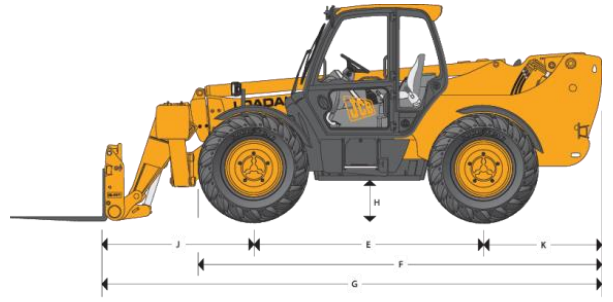

Ładowarka teleskopowa JCB 535-125

mm	
A	2590
B	2350
C	940
D	1900
E	2750
F	4830
G	5840
H	400
J	1620
K	1470
Masa	9410kg